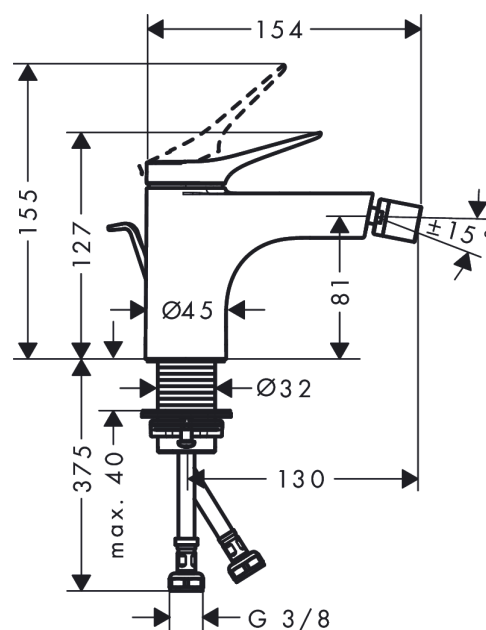

Vivenis

Jednoručna miješalica za bide s odvodnim setom sa šipkom za zatvaranje

Završna obrada: **Mat bijela** Broj artikla: **75200700**

Opis

Značajke proizvoda

- sastoji se od: jednoručna miješalica za bide, odvodni set
- projekcija: 130 mm
- visina izljeva: 81 mm
- Kuglični zglob
- vrste mlaza: laminarni mlaz
- maksimalni protok pri 3 bara: 7,5 l/min
- keramička kartuša
- prilagodljivo ograničenje temperature
- prikladno za protočne grijače za vodu
- komplet za odvod sa šipkom za zatvaranje G 1¼
- materijal odvodnog seta: metal
- kategorija buke: I
- kategorija protoka vode: O

Nagrade za dizajn

reddot winner 2021

GERMAN
DESIGN
AWARD
WINNER
2022

Slika proizvoda

Mjerna skica

Vivenis

Jednoručna miješalica za bide s odvodnim setom sa šipkom za zatvaranje

Završna obrada: **Mat bijela** Broj artikla: **75200700**