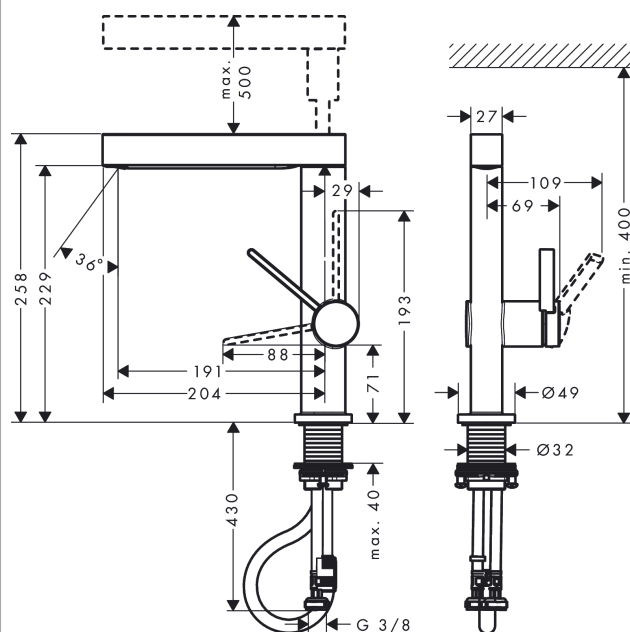

Mjerna skica