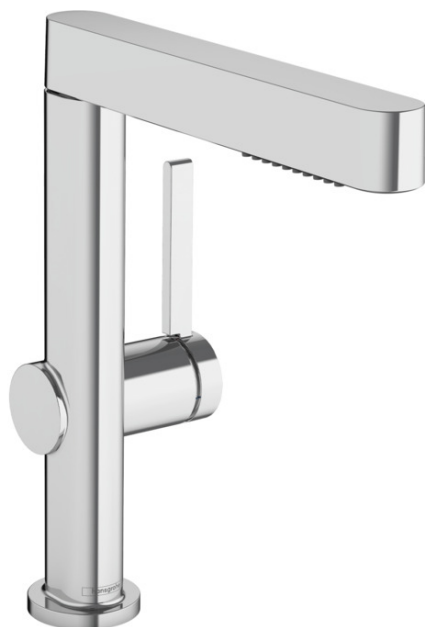

Finoris

Jednoručna miješalica za umivaonik 230 s izvlačnim raspršivačem, 2jet i push-open otpadnim setom

Završna obrada: **Krom** Broj artikla: **76063000**

Opis

Značajke proizvoda

- sastoji se od: jednoručna miješalica za umivaonik, odvodni set
- ComfortZone: 230
- projekcija: 191 mm
- visina izljeva: 229 mm
- verzije ručke: ručka
- vrste mlaza: Laminarni mlaz, PowderRain
- mlaz se vraća pritiskom na preusmjerivač mlaza i mlaz se automatski vraća zatvaranjem ručke
- duljina produžetka: 50 cm
- površina pločice za oblikovanje mlaza: grafit
- maksimalni protok pri 3 bara: 5 l/min
- keramička kartuša
- prilagodljivo ograničenje temperature
- Push-Open odvodni set G 1¼
- materijal odvodnog seta: metal
- nepovratni ventil
- kategorija buke: I
- kategorija protoka vode: O
- EU taxonomy: max. 6 l/min - Substantial Contribution (SC) possible

Tehnologija

Nagrade za dizajn

reddot winner 2021

Slika proizvoda