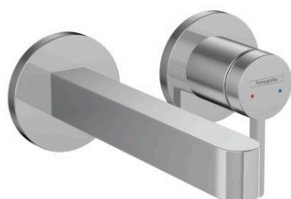

Finoris**Jednoručna miješalica za umivaonik sa izljevom 16,8 cm za zidnu montažu, podžbukno rješenje**Završna obrada: **Krom** Broj artikla: **76051000****Opis****Značajke proizvoda**

- sastoji se od: Zidna jednoručna miješalica za umivaonik za podžbuknu ugradnju, Odvodni i preljevni sistem
- Izlaz: 168 mm
- Vrste mlaza: Laminarni mlaz
- Maksimalna količina protoka pri 3 bara: 5 l/min
- keramička kartuša
- Prikladno za protočne grijače
- mrežasti ventil koji se ne može blokirati
- Materijal odvodnog seta: metal
- Ručka se može smjestiti lijevo ili desno

Tehnologija**Nagrade za dizajn**

reddot winner 2021

**Slika proizvoda****Mjerna skica**