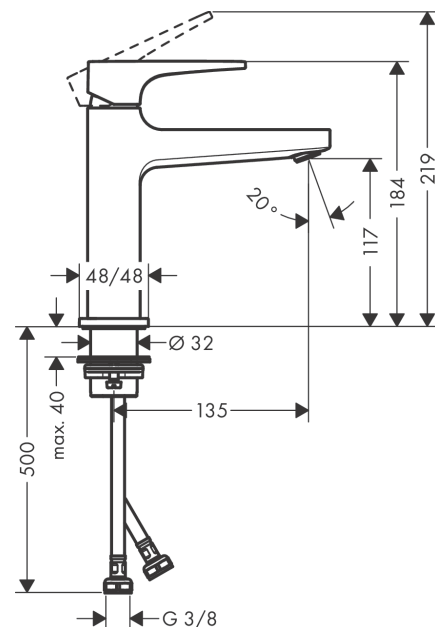

Mjerna skica