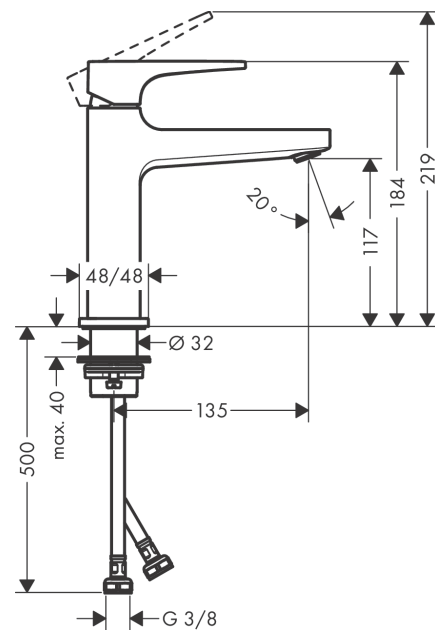

Metropol

Jednoručna miješalica za umivaonik 110 sa polužnom ručicom i Push-Open odvodnim setom

Završna obrada: **Brušeni crni krom** Broj artikla: **32507340**

Opis

Značajke proizvoda

- sastoji se od: jednoručna miješalica za umivaonik, odvodni set
- ComfortZone: 110
- projekcija: 135 mm
- visina izljeva: 117 mm
- verzije ručke: ručka
- vrste mlaza: Normalan mlaz
- maksimalni protok pri 3 bara: 5 l/min
- keramička kartuša
- prilagodljivo ograničenje temperature
- prikladno za protočne grijače za vodu
- Push-Open odvodni set G 1¼
- materijal odvodnog seta: metal
- kategorija buke: I
- kategorija protoka vode: O
- EU taxonomy: max. 6 l/min - Substantial Contribution (SC) possible

Tehnologija

Nagrade za dizajn

Slika proizvoda

Mjerna skica

Metropol

Jednoručna miješalica za umivaonik 110 sa polužnom ručicom i Push-Open odvodnim setom

Završna obrada: **Brušeni crni krom** Broj artikla: **32507340**