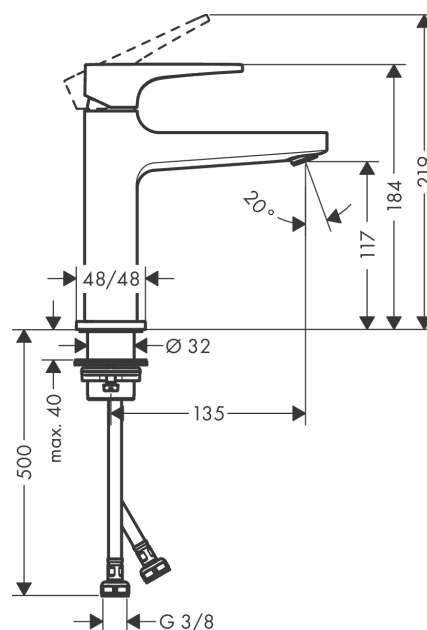

#### Značajke proizvoda

- sastoji se od: jednoručna miješalica za umivaonik, odvodni set
- ComfortZone: 110
- projekcija: 135 mm
- visina izljeva: 117 mm
- verzije ručke: ručka
- vrste mlaza: Normalan mlaz
- maksimalni protok pri 3 bara: 5 l/min
- keramička kartuša
- prilagodljivo ograničenje temperature
- prikladno za protočne grijače za vodu
- Push-Open odvodni set G 1¼
- materijal odvodnog seta: metal
- kategorija buke: I
- kategorija protoka vode: O
- EU taxonomy: max. 6 l/min - Substantial Contribution (SC) possible

### Mjerna skica

**Metropol**

**Jednoručna miješalica za umivaonik 110 sa polužnom ručicom i Push-Open odvodnim setom**

Završna obrada: **mat crna** Broj artikla: **32507670**

**Dijagram protoka**