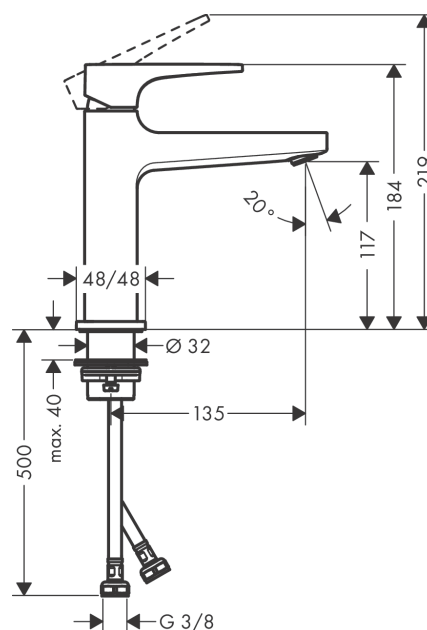

Metropol

Jednoručna miješalica za umivaonik 110 sa polužnom ručicom i Push-Open odvodnim setom

Završna obrada: **Mat bijela** Broj artikla: **32507700**

Opis

Značajke proizvoda

- sastoji se od: jednoručna miješalica za umivaonik, odvodni set
- ComfortZone: 110
- projekcija: 135 mm
- visina izljeva: 117 mm
- verzije ručke: ručka
- vrste mlaza: Normalan mlaz
- maksimalni protok pri 3 bara: 5 l/min
- keramička kartuša
- prilagodljivo ograničenje temperature
- prikladno za protočne grijače za vodu
- Push-Open odvodni set G 1¼
- materijal odvodnog seta: metal
- kategorija buke: I
- kategorija protoka vode: O
- EU taxonomy: max. 6 l/min - Substantial Contribution (SC) possible

Tehnologija

Nagrade za dizajn

reddot winner 2020

reddot winner 2021

Slika proizvoda

Mjerna skica

Metropol

Jednoručna miješalica za umivaonik 110 sa polužnom ručicom i Push-Open odvodnim setom

Završna obrada: **Mat bijela** Broj artikla: **32507700**

Dijagram protoka