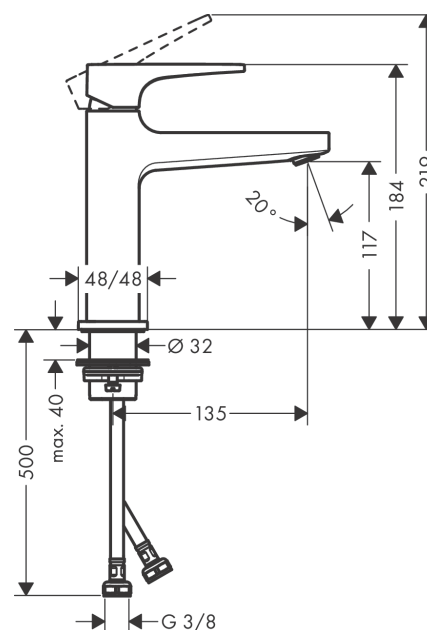

Metropol

Jednoručna miješalica za umivaonik 110 sa polužnom ručicom i Push-Open odvodnim setom

Završna obrada: **Izgled poliranog zlata** Broj artikla: **32507990**

Opis

Značajke proizvoda

- sastoji se od: jednoručna miješalica za umivaonik, odvodni set
- ComfortZone: 110
- projekcija: 135 mm
- visina izljeva: 117 mm
- verzije ručke: ručka
- vrste mlaza: Normalan mlaz
- maksimalni protok pri 3 bara: 5 l/min
- keramička kartuša
- prilagodljivo ograničenje temperature
- prikladno za protočne grijače za vodu
- Push-Open odvodni set G 1¼
- materijal odvodnog seta: metal
- kategorija buke: I
- kategorija protoka vode: O
- EU taxonomy: max. 6 l/min - Substantial Contribution (SC) possible

Tehnologija

Nagrade za dizajn

reddot winner 2020

reddot winner 2021

Slika proizvoda

Mjerna skica

Metropol

Jednoručna miješalica za umivaonik 110 sa polužnom ručicom i Push-Open odvodnim setom

Završna obrada: **Izgled poliranog zlata** Broj artikla: **32507990**

Dijagram protoka