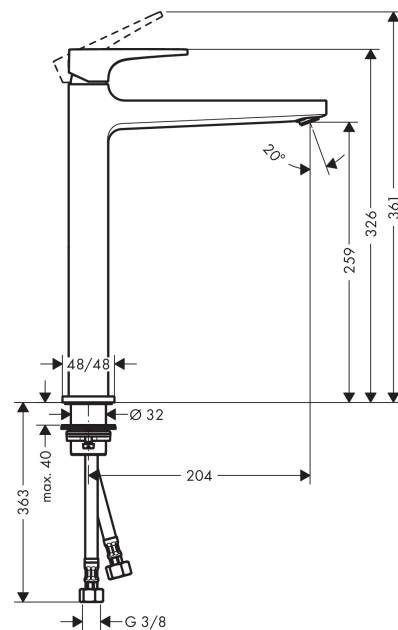

Metropol

Jednoručna miješalica za umivaonik 260 sa polužnom ručicom i Push-Open odvodnim setom

Završna obrada: **Krom** Broj artikla: **32512000**

Opis

Značajke proizvoda

- sastoji se od: jednoručna miješalica za umivaonik, odvodni set
- ComfortZone: 260
- projekcija: 204 mm
- visina izljeva: 259 mm
- verzije ručke: ručka
- vrste mlaza: Normalan mlaz
- maksimalni protok pri 3 bara: 5 l/min
- keramička kartuša
- prilagodljivo ograničenje temperature
- prikladno za protočne grijače za vodu
- Push-Open odvodni set G 1¼
- materijal odvodnog seta: metal
- kategorija buke: I
- kategorija protoka vode: O
- EU taxonomy: max. 6 l/min - Substantial Contribution (SC) possible

Tehnologija

Nagrade za dizajn

Certifikati / Održivost

Slika proizvoda

Mjerna skica

Metropol

Jednoručna miješalica za umivaonik 260 sa polužnom ručicom i Push-Open odvodnim setom

Završna obrada: **Krom** Broj artikla: **32512000**