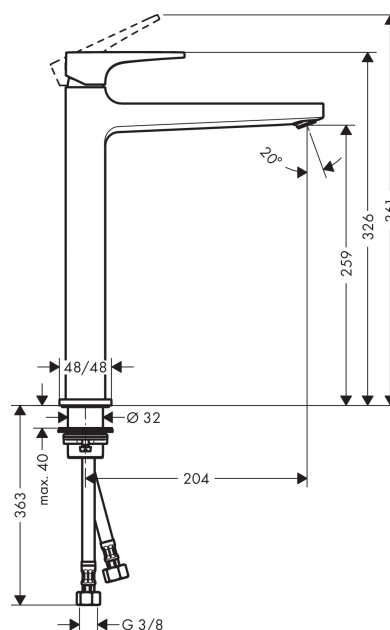

Metropol

Jednoručna miješalica za umivaonik 260 sa polužnom ručicom i Push-Open odvodnim setom

Završna obrada: **Brušena bronca** Broj artikla: **32512140**

Opis

Značajke proizvoda

- sastoji se od: jednoručna miješalica za umivaonik, odvodni set
- ComfortZone: 260
- projekcija: 204 mm
- visina izljeva: 259 mm
- verzije ručke: ručka
- vrste mlaza: Normalan mlaz
- maksimalni protok pri 3 bara: 5 l/min
- keramička kartuša
- prilagodljivo ograničenje temperature
- prikladno za protočne grijače za vodu
- Push-Open odvodni set G 1¼
- materijal odvodnog seta: metal
- kategorija buke: I
- kategorija protoka vode: O
- EU taxonomy: max. 6 l/min - Substantial Contribution (SC) possible

Tehnologija

Nagrade za dizajn

Slika proizvoda

Mjerna skica

Metropol

Jednoručna miješalica za umivaonik 260 sa polužnom ručicom i Push-Open odvodnim setom

Završna obrada: **Brušena bronca** Broj artikla: **32512140**