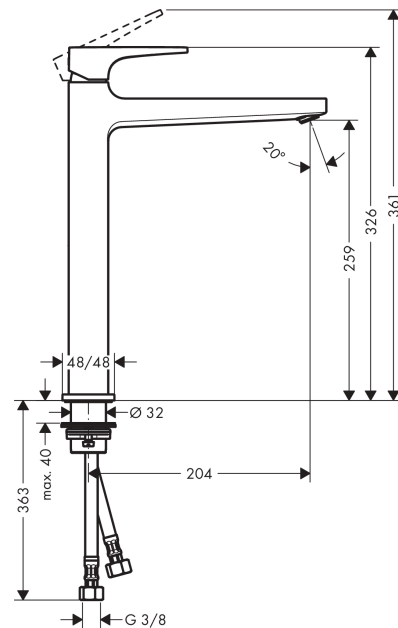

Metropol

Jednoručna miješalica za umivaonik 260 sa polužnom ručicom i Push-Open odvodnim setom

Završna obrada: **Brušeni crni krom** Broj artikla: **32512340**

Opis

Značajke proizvoda

- sastoji se od: jednoručna miješalica za umivaonik, odvodni set
- ComfortZone: 260
- projekcija: 204 mm
- visina izljeva: 259 mm
- verzije ručke: ručka
- vrste mlaza: Normalan mlaz
- maksimalni protok pri 3 bara: 5 l/min
- keramička kartuša
- prilagodljivo ograničenje temperature
- prikladno za protočne grijače za vodu
- Push-Open odvodni set G 1¼
- materijal odvodnog seta: metal
- kategorija buke: I
- kategorija protoka vode: O
- EU taxonomy: max. 6 l/min - Substantial Contribution (SC) possible

Tehnologija

Nagrade za dizajn

Slika proizvoda

Mjerna skica

Metropol

Jednoručna miješalica za umivaonik 260 sa polužnom ručicom i Push-Open odvodnim setom

Završna obrada: **Brušeni crni krom** Broj artikla: **32512340**