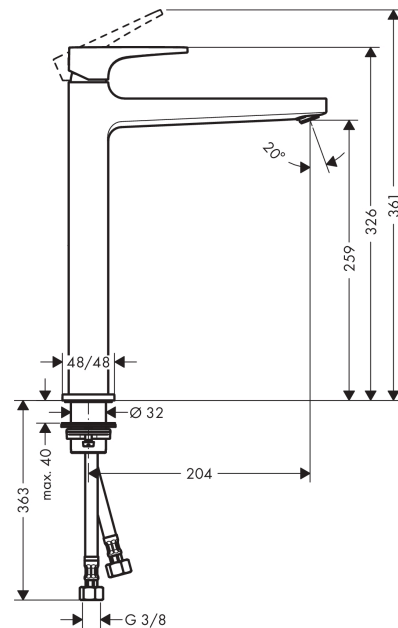

#### Značajke proizvoda

- sastoji se od: jednoručna miješalica za umivaonik, odvodni set
- ComfortZone: 260
- projekcija: 204 mm
- visina izljeva: 259 mm
- verzije ručke: ručka
- vrste mlaza: Normalan mlaz
- maksimalni protok pri 3 bara: 5 l/min
- keramička kartuša
- prilagodljivo ograničenje temperature
- prikladno za protočne grijače za vodu
- Push-Open odvodni set G 1¼
- materijal odvodnog seta: metal
- kategorija buke: I
- kategorija protoka vode: O
- EU taxonomy: max. 6 l/min - Substantial Contribution (SC) possible

### Mjerna skica

**Metropol**

**Jednoručna miješalica za umivaonik 260 sa polužnom ručicom i Push-Open odvodnim setom**

Završna obrada: **mat crna** Broj artikla: **32512670**

**Dijagram protoka**