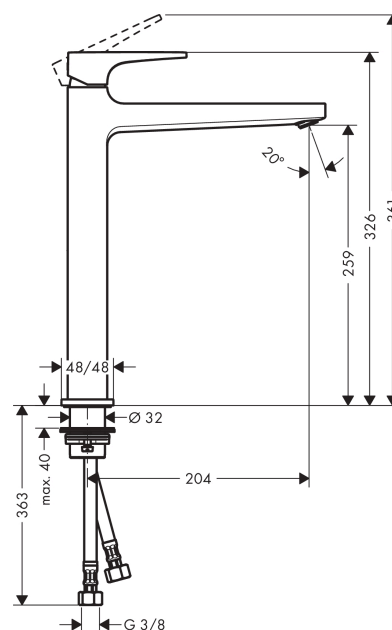

#### Značajke proizvoda

- sastoji se od: jednoručna miješalica za umivaonik, odvodni set
- ComfortZone: 260
- projekcija: 204 mm
- visina izljeva: 259 mm
- verzije ručke: ručka
- vrste mlaza: Normalan mlaz
- maksimalni protok pri 3 bara: 5 l/min
- keramička kartuša
- prilagodljivo ograničenje temperature
- prikladno za protočne grijače za vodu
- Push-Open odvodni set G 1¼
- materijal odvodnog seta: metal
- kategorija buke: I
- kategorija protoka vode: O
- EU taxonomy: max. 6 l/min - Substantial Contribution (SC) possible

### Mjerna skica

**Metropol**

**Jednoručna miješalica za umivaonik 260 sa polužnom ručicom i Push-Open odvodnim setom**

Završna obrada: **Mat bijela** Broj artikla: **32512700**

**Dijagram protoka**