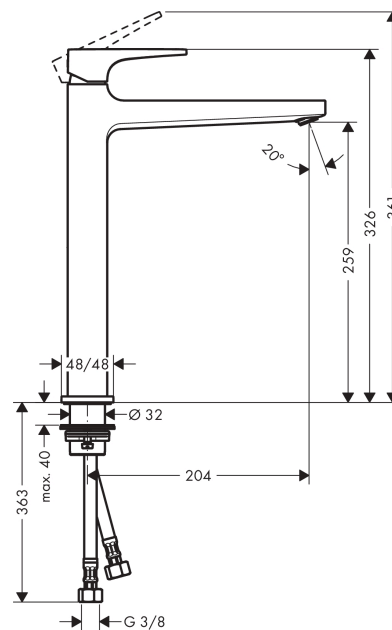

#### Značajke proizvoda

- sastoji se od: jednoručna miješalica za umivaonik, odvodni set
- ComfortZone: 260
- projekcija: 204 mm
- visina izljeva: 259 mm
- verzije ručke: ručka
- vrste mlaza: Normalan mlaz
- maksimalni protok pri 3 bara: 5 l/min
- keramička kartuša
- prilagodljivo ograničenje temperature
- prikladno za protočne grijače za vodu
- Push-Open odvodni set G 1¼
- materijal odvodnog seta: metal
- kategorija buke: I
- kategorija protoka vode: O
- EU taxonomy: max. 6 l/min - Substantial Contribution (SC) possible

### Tehnologija

### Mjerna skica

**Metropol**

**Jednoručna miješalica za umivaonik 260 sa polužnom ručicom i Push-Open odvodnim setom**

Završna obrada: **Izgled poliranog zlata** Broj artikla: **32512990**

**Dijagram protoka**