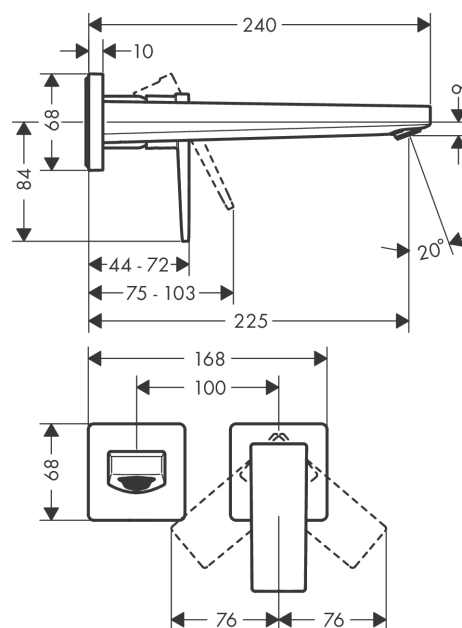

**Metropol**

**Jednoručna miješalica za umivaonik sa izljevom 22.5 cm i polužnom ručicom za zidnu montažu, podžbukno rješenje**

Završna obrada: **Krom** Broj artikla: **32526000**

**Opis****Značajke proizvoda**

- sastoji se od: Zidna jednoručna miješalica za umivaonik za podžbuknu ugradnju, odvodni set
- projekcija: 225 mm
- verzije ručke: ručka
- vrste mlaza: Normalan mlaz
- maksimalni protok pri 3 bara: 5 l/min
- keramička kartuša
- prilagodljivo ograničenje temperature
- prikladno za protočne grijače za vodu
- mrežasti ventil koji se ne može blokirati
- materijal odvodnog seta: metal
- Ručka se može smjestiti lijevo ili desno ovisno o položaju osnovnog kompleta
- kategorija buke: I
- kategorija protoka vode: O
- EU taxonomy: max. 6 l/min - Substantial Contribution (SC) possible

## Metropol

Jednoručna miješalica za umivaonik sa izljevom 22.5 cm i polužnom ručicom za zidnu montažu, podžbukno rješenje

Završna obrada: Krom Broj artikla: 32526000