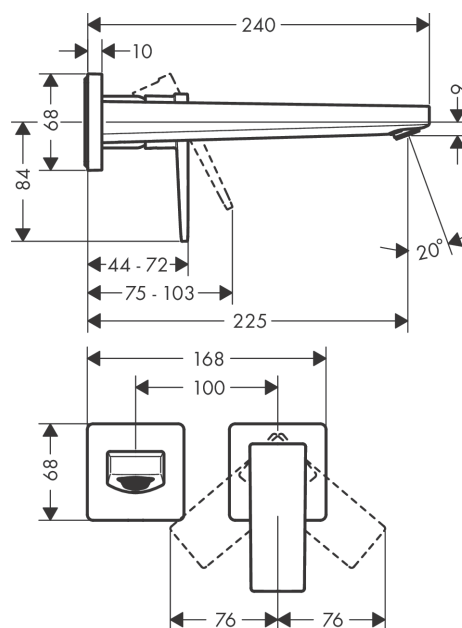

**Metropol**

**Jednoručna miješalica za umivaonik sa izljevom 22.5 cm i polužnom ručicom za zidnu montažu, podžbukno rješenje**

Završna obrada: **Brušena bronca** Broj artikla: **32526140**

**Opis****Značajke proizvoda**

- sastoji se od: Zidna jednoručna miješalica za umivaonik za podžbuknu ugradnju, odvodni set
- projekcija: 225 mm
- verzije ručke: ručka
- vrste mlaza: Normalan mlaz
- maksimalni protok pri 3 bara: 5 l/min
- keramička kartuša
- prilagodljivo ograničenje temperature
- prikladno za protočne grijače za vodu
- mrežasti ventil koji se ne može blokirati
- materijal odvodnog seta: metal
- Ručka se može smjestiti lijevo ili desno ovisno o položaju osnovnog kompleta
- kategorija buke: I
- kategorija protoka vode: O
- EU taxonomy: max. 6 l/min - Substantial Contribution (SC) possible

**Tehnologija****Nagrade za dizajn****Slika proizvoda****Mjerna skica**

**Metropol**

**Jednoručna miješalica za umivaonik sa izljevom 22.5 cm i polužnom ručicom za zidnu montažu, podžbukno rješenje**

Završna obrada: **Brušena bronca** Broj artikla: **32526140**