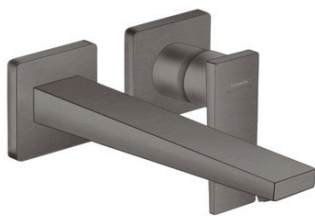

Metropol

Jednoručna miješalica za umivaonik sa izljevom 22.5 cm i polužnom ručicom za zidnu montažu, podžbukno rješenje

Završna obrada: **Brušeni crni krom** Broj artikla: **32526340**

**Opis****Značajke proizvoda**

- sastoji se od: Zidna jednoručna miješalica za umivaonik za podžbuknu ugradnju, odvodni set
- projekcija: 225 mm
- verzije ručke: ručka
- vrste mlaza: Normalan mlaz
- maksimalni protok pri 3 bara: 5 l/min
- keramička kartuša
- prilagodljivo ograničenje temperature
- prikladno za protočne grijače za vodu
- mrežasti ventil koji se ne može blokirati
- materijal odvodnog seta: metal
- Ručka se može smjestiti lijevo ili desno ovisno o položaju osnovnog kompleta
- kategorija buke: I
- kategorija protoka vode: O
- EU taxonomy: max. 6 l/min - Substantial Contribution (SC) possible

Tehnologija**Nagrade za dizajn****Slika proizvoda****Mjerna skica**

Metropol

Jednoručna miješalica za umivaonik sa izljevom 22.5 cm i polužnom ručicom za zidnu montažu, podžbukno rješenje

Završna obrada: **Brušeni crni krom** Broj artikla: **32526340**