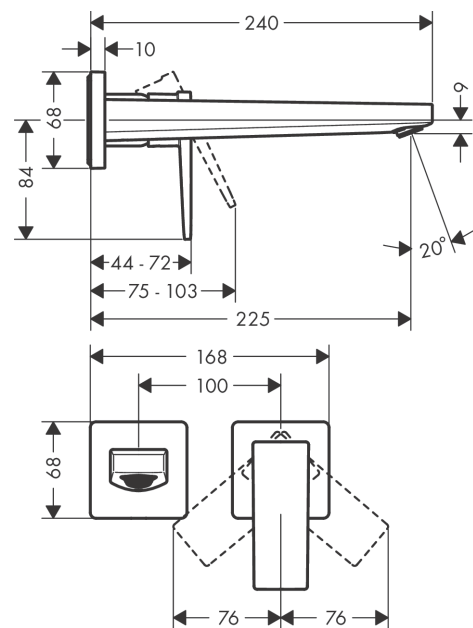

Metropol

Jednoručna miješalica za umivaonik sa izljevom 22.5 cm i polužnom ručicom za zidnu montažu, podžbukno rješenje

Završna obrada: **Brušeni crni krom** Broj artikla: **32526340**

**Opis****Značajke proizvoda**

- sastoji se od: Zidna jednoručna miješalica za umivaonik za podžbuknu ugradnju, odvodni set
- projekcija: 225 mm
- verzije ručke: ručka
- vrste mlaza: Normalan mlaz
- maksimalni protok pri 3 bara: 5 l/min
- keramička kartuša
- prilagodljivo ograničenje temperature
- prikladno za protočne grijače za vodu
- mrežasti ventil koji se ne može blokirati
- materijal odvodnog seta: metal
- Ručka se može smjestiti lijevo ili desno ovisno o položaju osnovnog kompleta
- kategorija buke: I
- kategorija protoka vode: O
- EU taxonomy: max. 6 l/min - Substantial Contribution (SC) possible

Tehnologija**Nagrade za dizajn****Slika proizvoda****Mjerna skica**

Metropol

Jednoručna miješalica za umivaonik sa izljevom 22.5 cm i polužnom ručicom za zidnu montažu, podžbukno rješenje

Završna obrada: **Brušeni crni krom** Broj artikla: **32526340**