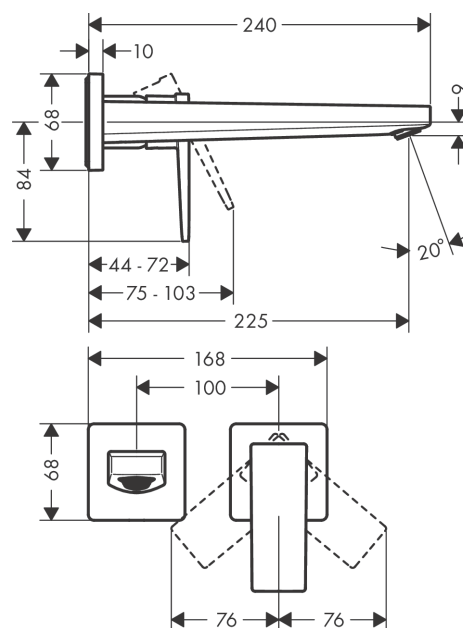

**Metropol**

**Jednoručna miješalica za umivaonik sa izljevom 22.5 cm i polužnom ručicom za zidnu montažu, podžbukno rješenje**

Završna obrada: **mat crna** Broj artikla: **32526670**

**Opis****Značajke proizvoda**

- sastoji se od: Zidna jednoručna miješalica za umivaonik za podžbuknu ugradnju, odvodni set
- projekcija: 225 mm
- verzije ručke: ručka
- vrste mlaza: Normalan mlaz
- maksimalni protok pri 3 bara: 5 l/min
- keramička kartuša
- prilagodljivo ograničenje temperature
- prikladno za protočne grijače za vodu
- mrežasti ventil koji se ne može blokirati
- materijal odvodnog seta: metal
- Ručka se može smjestiti lijevo ili desno ovisno o položaju osnovnog kompleta
- kategorija buke: I
- kategorija protoka vode: O
- EU taxonomy: max. 6 l/min - Substantial Contribution (SC) possible

**Tehnologija****Nagrade za dizajn****Slika proizvoda****Mjerna skica**

**Metropol**

**Jednoručna miješalica za umivaonik sa izljevom 22.5 cm i polužnom ručicom za zidnu montažu, podžbukno rješenje**

Završna obrada: **mat crna** Broj artikla: **32526670**