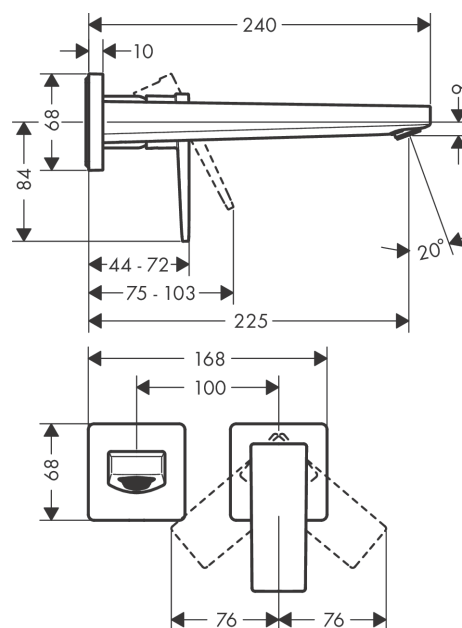

Metropol

Jednoručna miješalica za umivaonik sa izljevom 22.5 cm i polužnom ručicom za zidnu montažu, podžbukno rješenje

Završna obrada: **Mat bijela** Broj artikla: **32526700**

**Opis****Značajke proizvoda**

- sastoji se od: Zidna jednoručna miješalica za umivaonik za podžbuknu ugradnju, odvodni set
- projekcija: 225 mm
- verzije ručke: ručka
- vrste mlaza: Normalan mlaz
- maksimalni protok pri 3 bara: 5 l/min
- keramička kartuša
- prilagodljivo ograničenje temperature
- prikladno za protočne grijače za vodu
- mrežasti ventil koji se ne može blokirati
- materijal odvodnog seta: metal
- Ručka se može smjestiti lijevo ili desno ovisno o položaju osnovnog kompleta
- kategorija buke: I
- kategorija protoka vode: O
- EU taxonomy: max. 6 l/min - Substantial Contribution (SC) possible

Tehnologija**Nagrade za dizajn****Slika proizvoda****Mjerna skica**

Metropol

Jednoručna miješalica za umivaonik sa izljevom 22.5 cm i polužnom ručicom za zidnu montažu, podžbukno rješenje

Završna obrada: **Mat bijela** Broj artikla: **32526700**