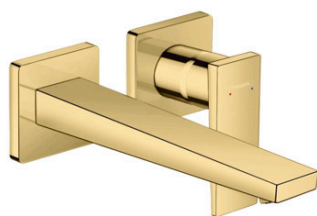

Metropol

Jednoručna miješalica za umivaonik sa izljevom 22.5 cm i polužnom ručicom za zidnu montažu, podžbukno rješenje

Završna obrada: **Izgled poliranog zlata** Broj artikla: **32526990**

**Opis****Značajke proizvoda**

- sastoji se od: Zidna jednoručna miješalica za umivaonik za podžbuknu ugradnju, odvodni set
- projekcija: 225 mm
- verzije ručke: ručka
- vrste mlaza: Normalan mlaz
- maksimalni protok pri 3 bara: 5 l/min
- keramička kartuša
- prilagodljivo ograničenje temperature
- prikladno za protočne grijače za vodu
- mrežasti ventil koji se ne može blokirati
- materijal odvodnog seta: metal
- Ručka se može smjestiti lijevo ili desno ovisno o položaju osnovnog kompleta
- kategorija buke: I
- kategorija protoka vode: O
- EU taxonomy: max. 6 l/min - Substantial Contribution (SC) possible

Tehnologija**Nagrade za dizajn****Slika proizvoda****Mjerna skica**

Metropol

Jednoručna miješalica za umivaonik sa izljevom 22.5 cm i polužnom ručicom za zidnu montažu, podžbukno rješenje

Završna obrada: Izgled poliranog zlata Broj artikla: 32526990