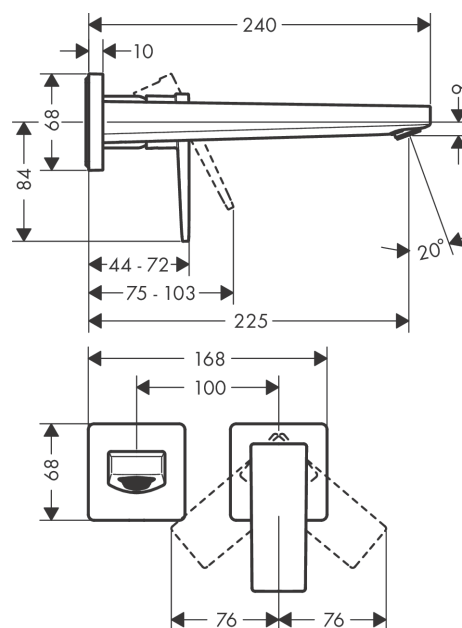

Metropol

Jednoručna miješalica za umivaonik sa izljevom 22.5 cm i polužnom ručicom za zidnu montažu, podžbukno rješenje

Završna obrada: **Izgled poliranog zlata** Broj artikla: **32526990**

**Opis****Značajke proizvoda**

- sastoji se od: Zidna jednoručna miješalica za umivaonik za podžbuknu ugradnju, odvodni set
- projekcija: 225 mm
- verzije ručke: ručka
- vrste mlaza: Normalan mlaz
- maksimalni protok pri 3 bara: 5 l/min
- keramička kartuša
- prilagodljivo ograničenje temperature
- prikladno za protočne grijače za vodu
- mrežasti ventil koji se ne može blokirati
- materijal odvodnog seta: metal
- Ručka se može smjestiti lijevo ili desno ovisno o položaju osnovnog kompleta
- kategorija buke: I
- kategorija protoka vode: O
- EU taxonomy: max. 6 l/min - Substantial Contribution (SC) possible

Tehnologija**Nagrade za dizajn****Slika proizvoda****Mjerna skica**

Metropol

Jednoručna miješalica za umivaonik sa izljevom 22.5 cm i polužnom ručicom za zidnu montažu, podžbukno rješenje

Završna obrada: Izgled poliranog zlata Broj artikla: 32526990