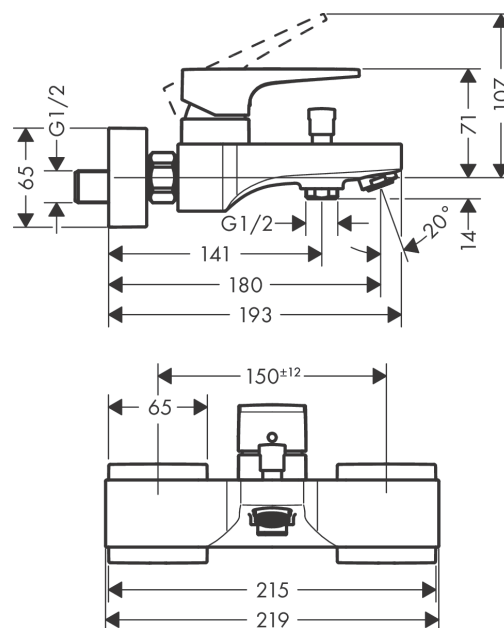

**Metropol****Jednoručna miješalica za kadu sa polužnom ručicom za nadžbuknu instalaciju**Završna obrada: **Krom** Broj artikla: **32540000****Opis****Značajke proizvoda**

- projekcija: 180 mm
- središnji razmak: 150 mm ± 12 mm
- miješalica s raspršivačem: Normalan mlaz
- maksimalni protok pri 3 bara: 22 l/min
- protok izljeva za kadu na 3 bara: 22 l/min
- protok ručnog tuša na 3 bara: 16 l/min
- keramička kartuša
- prilagodljivo ograničenje temperature
- prebacivač s automatskim resetiranjem
- S ugrađenom kombinacijom osigurača EN 1717
- prikladno za protočne grijače za vodu
- S priključci
- montaža na zid

## Metropol

Jednoručna miješalica za kadu sa polužnom ručicom za nadžbuknu instalaciju

Završna obrada: **Krom** Broj artikla: **32540000**