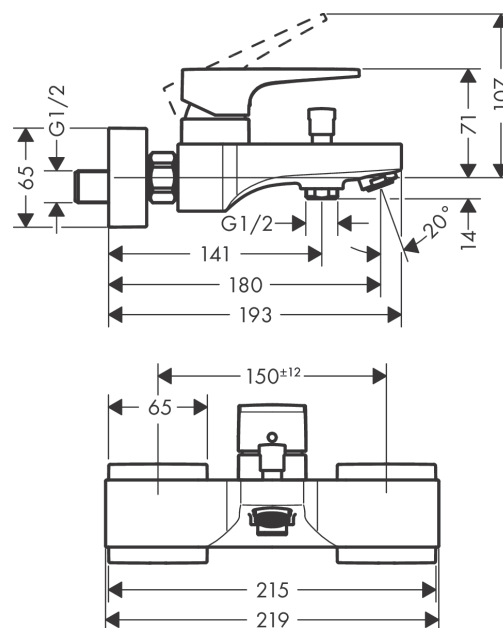

Metropol

Jednoručna miješalica za kadu sa polužnom ručicom za nadžbuknu instalaciju

Završna obrada: **Brušena bronca** Broj artikla: **32540140**

Opis

Značajke proizvoda

- projekcija: 180 mm
- središnji razmak: 150 mm ± 12 mm
- miješalica s raspršivačem: Normalan mlaz
- maksimalni protok pri 3 bara: 22 l/min
- protok izljeva za kadu na 3 bara: 22 l/min
- protok ručnog tuša na 3 bara: 16 l/min
- keramička kartuša
- prilagodljivo ograničenje temperature
- prebacivač s automatskim resetiranjem
- S ugrađenom kombinacijom osigurača EN 1717
- prikladno za protočne grijače za vodu
- S priključci
- montaža na zid

Tehnologija

Nagrade za dizajn

Slika proizvoda

Mjerna skica

Metropol

Jednoručna miješalica za kadu sa polužnom ručicom za nadžbuknu instalaciju

Završna obrada: **Brušena bronca** Broj artikla: **32540140**

Dijagram protoka