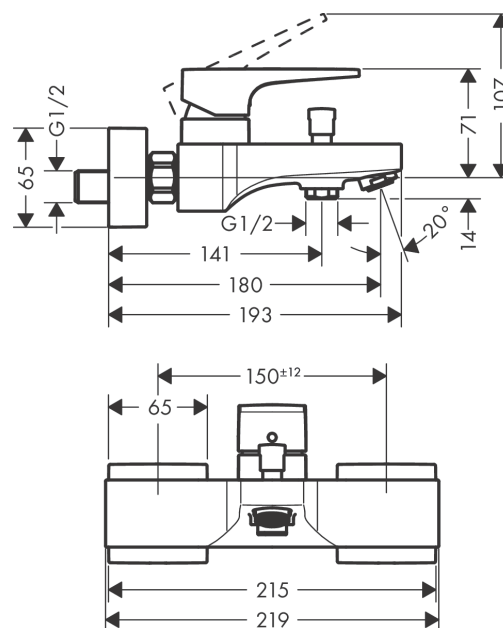

Metropol

Jednoručna miješalica za kadu sa polužnom ručicom za nadžbuknu instalaciju

Završna obrada: **Brušeni crni krom** Broj artikla: **32540340**

Opis

Značajke proizvoda

- projekcija: 180 mm
- središnji razmak: 150 mm ± 12 mm
- miješalica s raspršivačem: Normalan mlaz
- maksimalni protok pri 3 bara: 22 l/min
- protok izljeva za kadu na 3 bara: 22 l/min
- protok ručnog tuša na 3 bara: 16 l/min
- keramička kartuša
- prilagodljivo ograničenje temperature
- prebacivač s automatskim resetiranjem
- S ugrađenom kombinacijom osigurača EN 1717
- prikladno za protočne grijače za vodu
- S priključci
- montaža na zid

Tehnologija

Nagrade za dizajn

Slika proizvoda

Mjerna skica

Metropol

Jednoručna miješalica za kadu sa polužnom ručicom za nadžbuknu instalaciju

Završna obrada: **Brušeni crni krom** Broj artikla: **32540340**