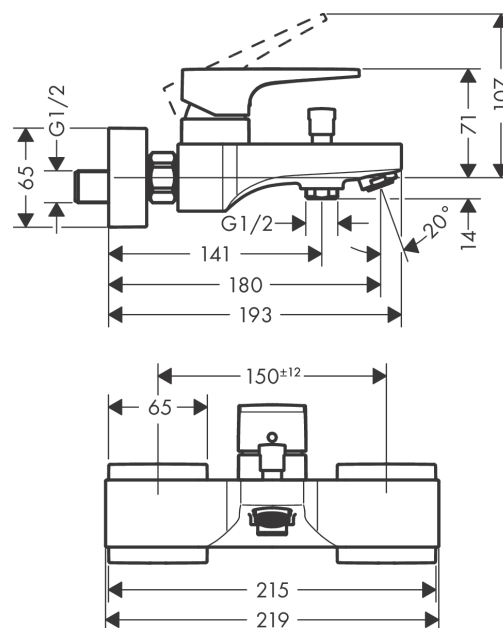

Metropol

Jednoručna miješalica za kadu sa polužnom ručicom za nadžbuknu instalaciju

Završna obrada: **Mat bijela** Broj artikla: **32540700**

Opis

Značajke proizvoda

- projekcija: 180 mm
- središnji razmak: 150 mm ± 12 mm
- miješalica s raspršivačem: Normalan mlaz
- maksimalni protok pri 3 bara: 22 l/min
- protok izljeva za kadu na 3 bara: 22 l/min
- protok ručnog tuša na 3 bara: 16 l/min
- keramička kartuša
- prilagodljivo ograničenje temperature
- prebacivač s automatskim resetiranjem
- S ugrađenom kombinacijom osigurača EN 1717
- prikladno za protočne grijače za vodu
- S priključci
- montaža na zid

Tehnologija

Nagrade za dizajn

Slika proizvoda

Mjerna skica

Metropol

Jednoručna miješalica za kadu sa polužnom ručicom za nadžbuknu instalaciju

Završna obrada: **Mat bijela** Broj artikla: **32540700**

Dijagram protoka