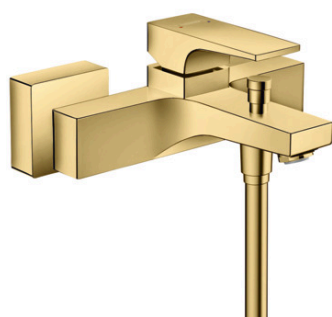

Metropol

Jednoručna miješalica za kadu sa polužnom ručicom za nadžbuknu instalaciju

Završna obrada: **Izgled poliranog zlata** Broj artikla: **32540990**

Opis

Značajke proizvoda

- projekcija: 180 mm
- središnji razmak: 150 mm ± 12 mm
- miješalica s raspršivačem: Normalan mlaz
- maksimalni protok pri 3 bara: 22 l/min
- protok izljeva za kadu na 3 bara: 22 l/min
- protok ručnog tuša na 3 bara: 16 l/min
- keramička kartuša
- prilagodljivo ograničenje temperature
- prebacivač s automatskim resetiranjem
- S ugrađenom kombinacijom osigurača EN 1717
- prikladno za protočne grijače za vodu
- S priključci
- montaža na zid

Tehnologija

Nagrade za dizajn

Slika proizvoda