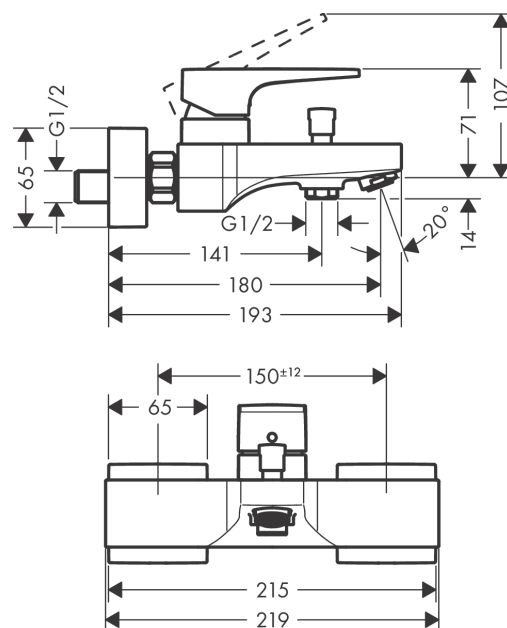

Mjerna skica