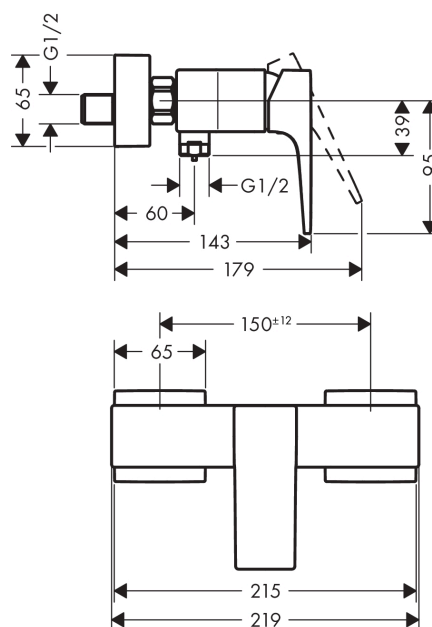

Mjerna skica