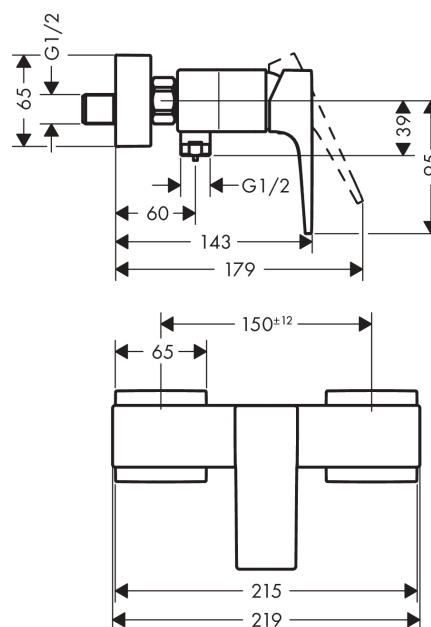

Metropol

Jednoručna miješalica za tuš sa polužnom ručicom za nadžbuknu instalaciju

Završna obrada: **Brušena bronca** Broj artikla: **32560140**

Opis

Značajke proizvoda

- središnji razmak: 150 mm ± 12 mm
- maksimalni protok pri 3 bara: 16 l/min
- protok ručnog tuša na 3 bara: 16 l/min
- keramička kartuša
- prilagodljivo ograničenje temperature
- Nepovratni ventili
- s prigušivačem zvuka
- priključak za cijev DN15
- vrsta priključka: S priključci

Nagrade za dizajn

Slika proizvoda

Mjerna skica

Dijagram protoka