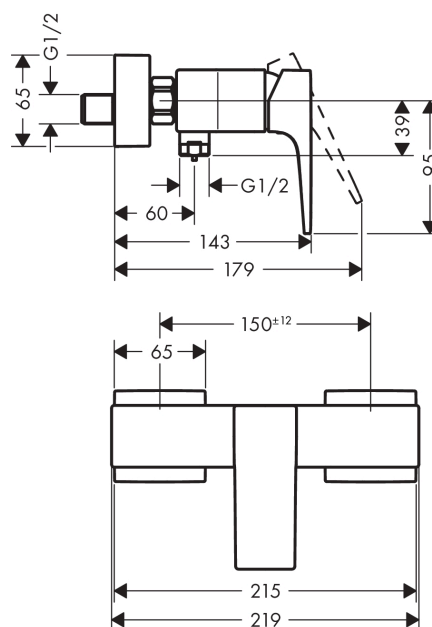

Metropol

Jednoručna miješalica za tuš sa polužnom ručicom za nadžbuknu instalaciju

Završna obrada: mat crna Broj artikla: 32560670

Opis

Značajke proizvoda

- središnji razmak: 150 mm ± 12 mm
- maksimalni protok pri 3 bara: 16 l/min
- protok ručnog tuša na 3 bara: 16 l/min
- keramička kartuša
- prilagodljivo ograničenje temperature
- Nepovratni ventili
- s prigušivačem zvuka
- priključak za cijev DN15
- vrsta priključka: S priključci

Nagrade za dizajn

Slika proizvoda

Mjerna skica

Dijagram protoka