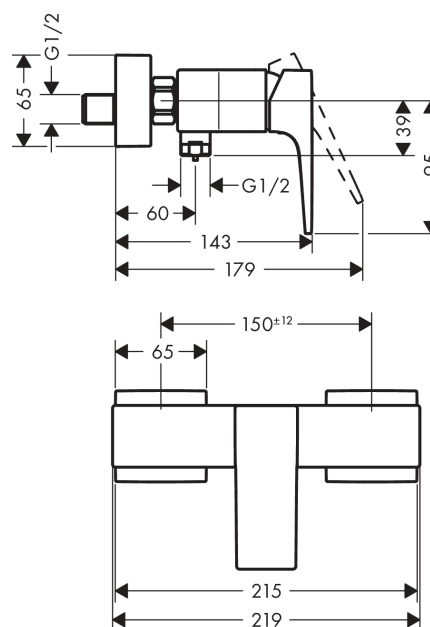

Mjerna skica