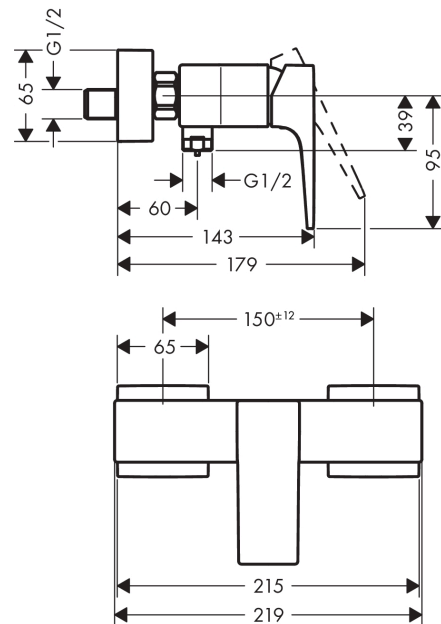

Mjerna skica