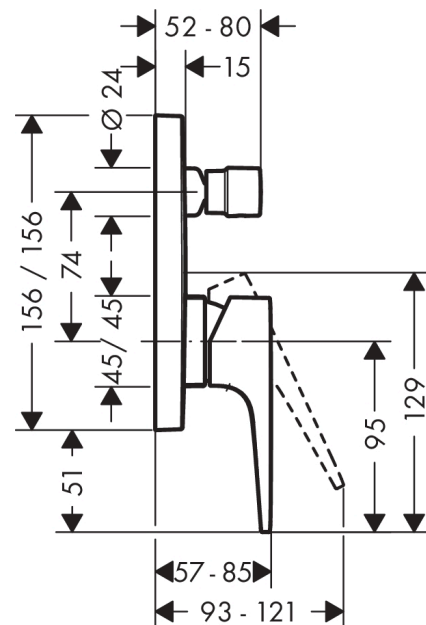

Metropol

Jednoručna miješalica za kadu za podžbuknu instalaciju s polužnom ručicom

Završna obrada: Krom Broj artikla: 32545000

Opis

Značajke proizvoda

- brzina protoka gornjeg izlaza: 21 l/min
- brzina protoka donjeg izlaza: 29 l/min
- maksimalni protok pri 3 bara: 29 l/min
- M35
- prilagodljivo ograničenje temperature
- prebacivač s automatskim resetiranjem
- S prigušivačem zvuka
- kategorija buke: I
- osnovni komplet
- montaža na zid
- kategorija protoka vode: C

Nagrade za dizajn

Certifikati / Održivost

Slika proizvoda

Mjerna skica

Dijagram protoka