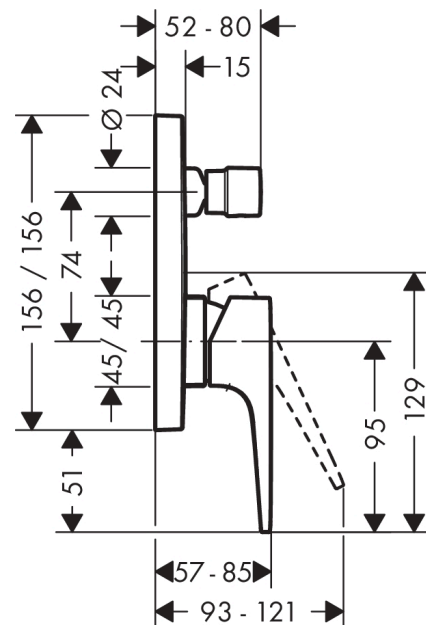

Metropol

Jednoručna miješalica za kadu za podžbuknu instalaciju s polužnom ručicom

Završna obrada: **Brušena bronca** Broj artikla: **32545140**

Opis

Značajke proizvoda

- brzina protoka gornjeg izlaza: 21 l/min
- brzina protoka donjeg izlaza: 29 l/min
- maksimalni protok pri 3 bara: 29 l/min
- M35
- prilagodljivo ograničenje temperature
- prebacivač s automatskim resetiranjem
- S prigušivačem zvuka
- kategorija buke: I
- osnovni komplet
- montaža na zid
- kategorija protoka vode: C

Nagrade za dizajn

Slika proizvoda

Mjerna skica

Dijagram protoka