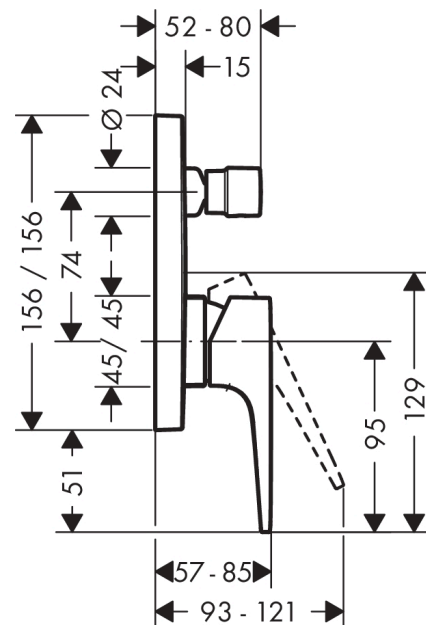

Metropol

Jednoručna miješalica za kadu za podžbuknu instalaciju s polužnom ručicom

Završna obrada: **Brušeni crni krom** Broj artikla: **32545340**

Opis

Značajke proizvoda

- brzina protoka gornjeg izlaza: 21 l/min
- brzina protoka donjeg izlaza: 29 l/min
- maksimalni protok pri 3 bara: 29 l/min
- M35
- prilagodljivo ograničenje temperature
- prebacivač s automatskim resetiranjem
- S prigušivačem zvuka
- kategorija buke: I
- osnovni komplet
- montaža na zid
- kategorija protoka vode: C

Nagrade za dizajn

Slika proizvoda

Mjerna skica

Dijagram protoka