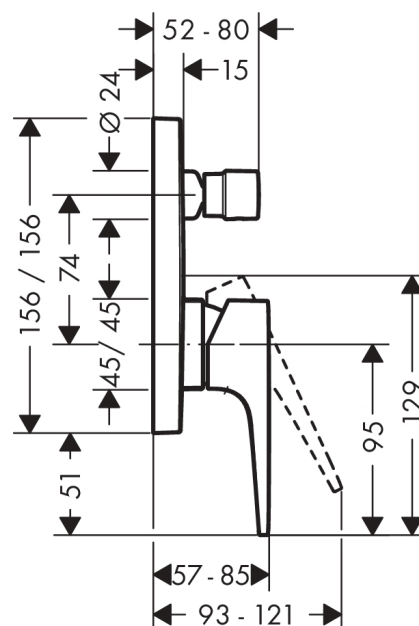

Metropol

Jednoručna miješalica za kadu za podžbuknu instalaciju s polužnom ručicom

Završna obrada: mat crna Broj artikla: 32545670

Opis

Značajke proizvoda

- brzina protoka gornjeg izlaza: 21 l/min
- brzina protoka donjeg izlaza: 29 l/min
- maksimalni protok pri 3 bara: 29 l/min
- M35
- prilagodljivo ograničenje temperature
- prebacivač s automatskim resetiranjem
- S prigušivačem zvuka
- kategorija buke: I
- osnovni komplet
- montaža na zid
- kategorija protoka vode: C

Nagrade za dizajn

Slika proizvoda

Mjerna skica

Dijagram protoka