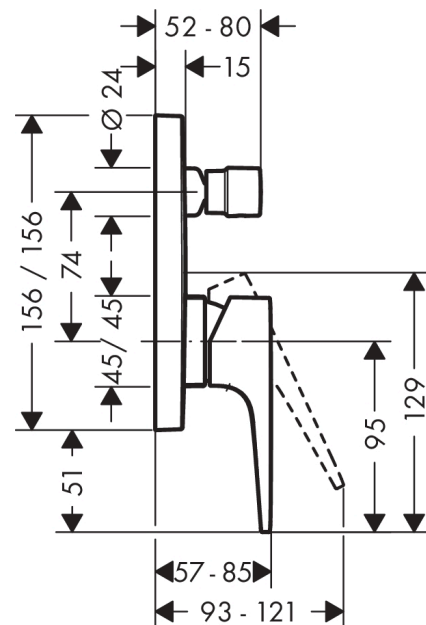

Metropol

Jednoručna miješalica za kadu za podžbuknu instalaciju s polužnom ručicom

Završna obrada: **Mat bijela** Broj artikla: **32545700**

Opis

Značajke proizvoda

- brzina protoka gornjeg izlaza: 21 l/min
- brzina protoka donjeg izlaza: 29 l/min
- maksimalni protok pri 3 bara: 29 l/min
- M35
- prilagodljivo ograničenje temperature
- prebacivač s automatskim resetiranjem
- S prigušivačem zvuka
- kategorija buke: I
- osnovni komplet
- montaža na zid
- kategorija protoka vode: C

Nagrade za dizajn

Slika proizvoda

Mjerna skica

Dijagram protoka