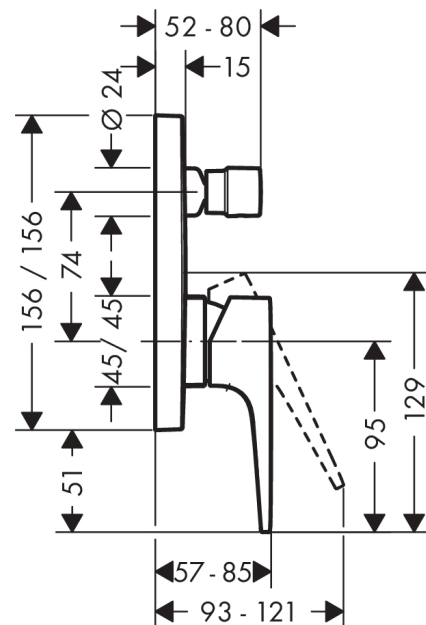

Metropol

Jednoručna miješalica za kadu za podžbuknu instalaciju s polužnom ručicom

Završna obrada: Izgled poliranog zlata Broj artikla: 32545990

Opis

Značajke proizvoda

- brzina protoka gornjeg izlaza: 21 l/min
- brzina protoka donjeg izlaza: 29 l/min
- maksimalni protok pri 3 bara: 29 l/min
- M35
- prilagodljivo ograničenje temperature
- prebacivač s automatskim resetiranjem
- S prigušivačem zvuka
- kategorija buke: I
- osnovni komplet
- montaža na zid
- kategorija protoka vode: C

Nagrade za dizajn

Slika proizvoda

Mjerna skica

Dijagram protoka