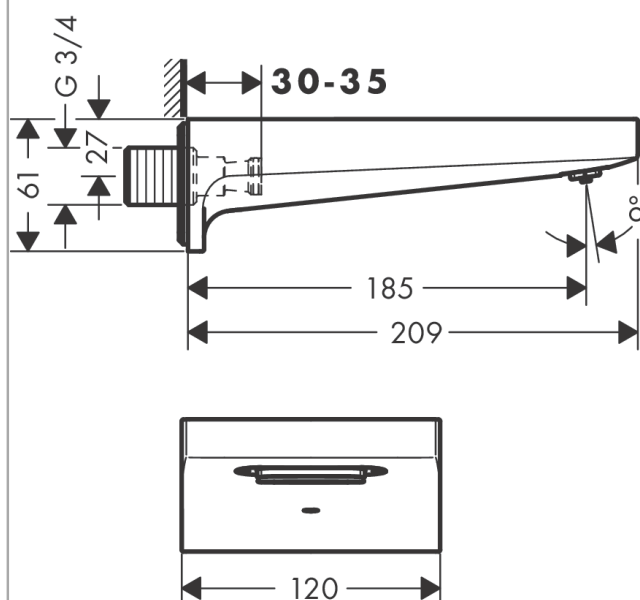

Metropol

Izljev za kadu za kadu

Završna obrada: **Krom** Broj artikla: **32543000**

Opis

Značajke proizvoda

- projekcija: 185 mm
- montaža na zid
- maksimalni protok pri 3 bara: 21 l/min
- vrste mlaza: RainFlow
- kategorija buke: I
- kategorija protoka vode: O

Tehnologija

Nagrade za dizajn

Certifikati / Održivost

Slika proizvoda

Mjerna skica

Dijagram protoka