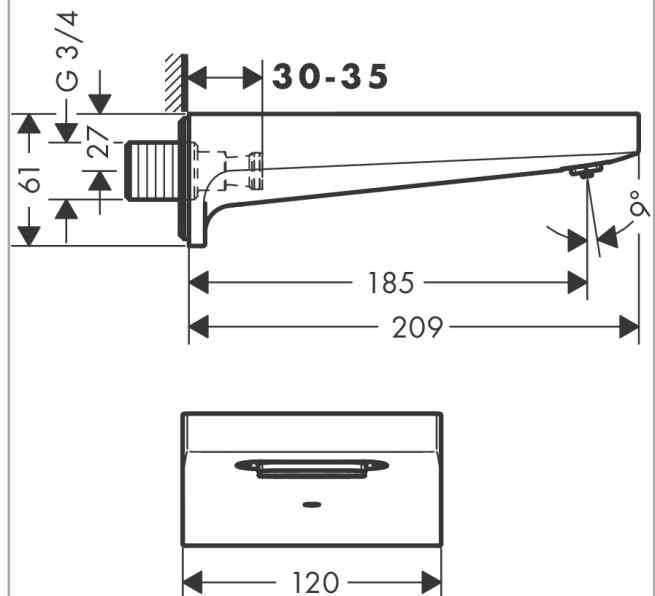

Metropol

Izljev za kadu za kadu

Završna obrada: **Brušena bronca** Broj artikla: **32543140**

Opis

Značajke proizvoda

- projekcija: 185 mm
- montaža na zid
- maksimalni protok pri 3 bara: 21 l/min
- vrste mlaza: RainFlow
- kategorija buke: I
- kategorija protoka vode: O

Tehnologija

Nagrade za dizajn

Slika proizvoda

Mjerna skica

Dijagram protoka