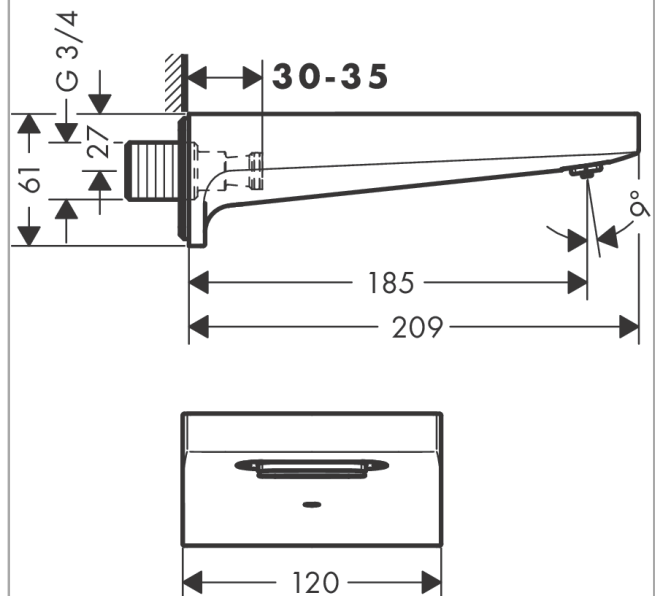

Metropol

Izljev za kadu za kadu

Završna obrada: **Brušeni crni krom** Broj artikla: **32543340**

Opis

Značajke proizvoda

- projekcija: 185 mm
- montaža na zid
- maksimalni protok pri 3 bara: 21 l/min
- vrste mlaza: RainFlow
- kategorija buke: I
- kategorija protoka vode: O

Tehnologija

Nagrade za dizajn

Slika proizvoda

Mjerna skica

Dijagram protoka