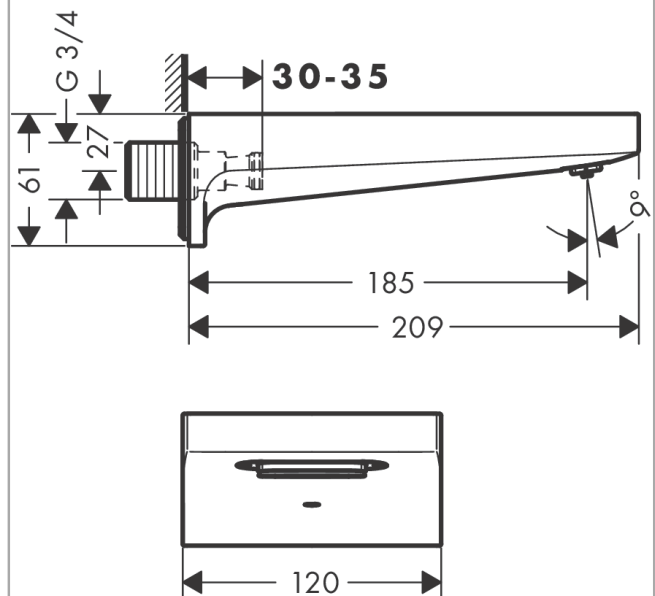

Metropol

Izljev za kadu za kadu

Završna obrada: **mat crna** Broj artikla: **32543670**

Opis

Značajke proizvoda

- projekcija: 185 mm
- montaža na zid
- maksimalni protok pri 3 bara: 21 l/min
- vrste mlaza: RainFlow
- kategorija buke: I
- kategorija protoka vode: O

Tehnologija

Nagrade za dizajn

Slika proizvoda

Mjerna skica

Dijagram protoka