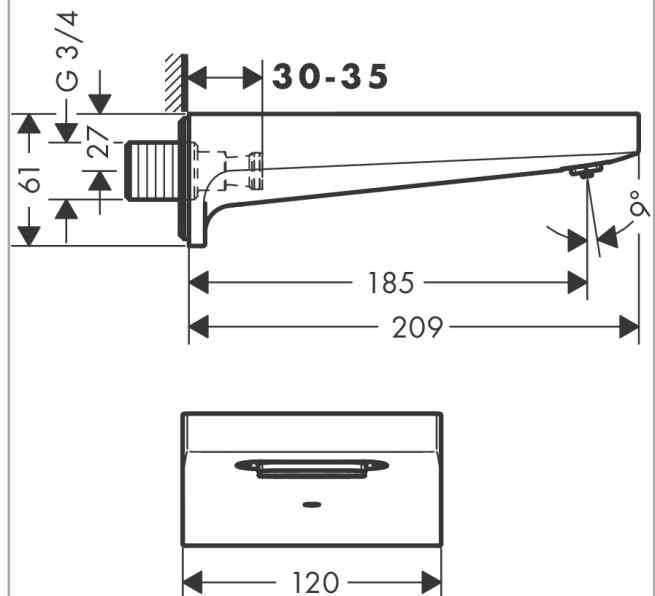

Metropol

Izljev za kadu za kadu

Završna obrada: **Mat bijela** Broj artikla: **32543700**

Opis

Značajke proizvoda

- projekcija: 185 mm
- montaža na zid
- maksimalni protok pri 3 bara: 21 l/min
- vrste mlaza: RainFlow
- kategorija buke: I
- kategorija protoka vode: O

Tehnologija

Nagrade za dizajn

Slika proizvoda

Mjerna skica