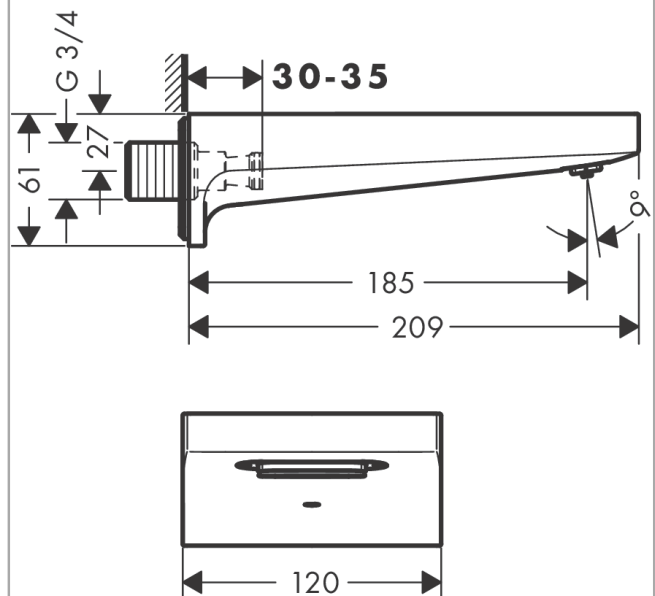

Metropol

Izljev za kadu za kadu

Završna obrada: **Izgleđ poliranog zlata**

Broj artikla: **32543990**

Opis

Značajke proizvoda

- projekcija: 185 mm
- montaža na zid
- maksimalni protok pri 3 bara: 21 l/min
- vrste mlaza: RainFlow
- kategorija buke: I
- kategorija protoka vode: O

Tehnologija

Nagrade za dizajn

Slika proizvoda

Mjerna skica

Dijagram protoka