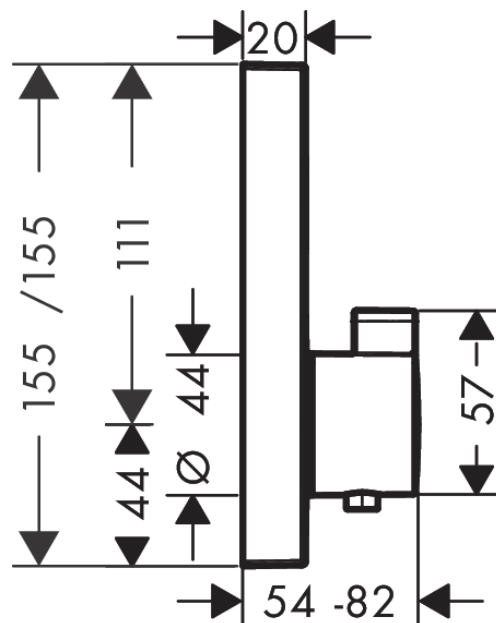

ShowerSelect

Termostat za podžbuknu instalaciju za dva potrošača

Završna obrada: **Krom** Broj artikla: **15763000**

Opis

Značajke proizvoda

- 2 funkcije
- istovremena upotreba na više izlaza
- Gumb Select za uključivanje/isključivanje za 2 izlaza
- T30, AVP
- maksimalni protok pri 3 bara: 29,7 l/min
- brzina protoka gornjeg izlaza: 25 l/min
- brzina protoka donjeg izlaza: 23 l/min
- brzina protoka kod istovremene uporabe svih izlaza: 29,7 l/min
- Sigurnosno zaustavljanje na 40 °C
- prilagodljivo ograničenje temperature
- Termostat se isporučuje s tipkama za ručni tuš i Rain mlaz (velikim)
- kategorija buke: II
- kategorija protoka vode: B

Nagrade za dizajn

reddot winner 2020

reddot winner 2021

Certifikati / Održivost

Slika proizvoda

Mjerna skica

ShowerSelect

Termostat za podžbuknu instalaciju za dva potrošača

Završna obrada: **Krom** Broj artikla: **15763000**

Dijagram protoka