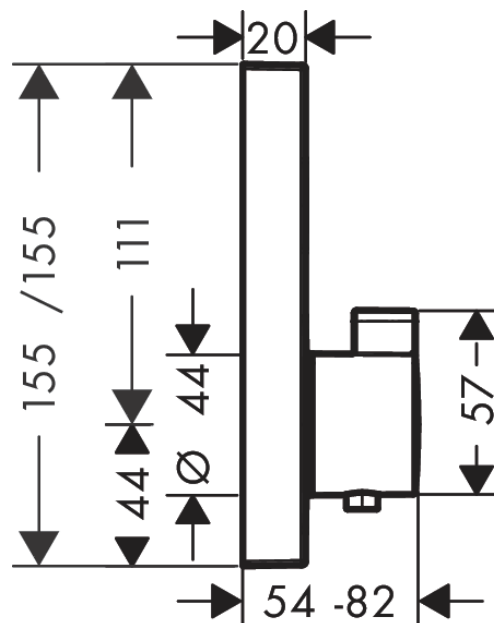

ShowerSelect**Termostat za podžbuknu instalaciju za dva potrošača**Završna obrada: **Brušena bronca** Broj artikla: **15763140****Opis****Značajke proizvoda**

- 2 funkcije
- istovremena upotreba na više izlaza
- Gumb Select za uključivanje/isključivanje za 2 izlaza
- T30, AVP
- maksimalni protok pri 3 bara: 29,7 l/min
- brzina protoka gornjeg izlaza: 25 l/min
- brzina protoka donjeg izlaza: 23 l/min
- brzina protoka kod istovremene uporabe svih izlaza: 29,7 l/min
- Sigurnosno zaustavljanje na 40 °C
- prilagodljivo ograničenje temperature
- Termostat se isporučuje s tipkama za ručni tuš i Rain mlaz (velikim)
- kategorija buke: II
- kategorija protoka vode: B

Nagrade za dizajn

reddot winner 2020

reddot winner 2021

**Slika proizvoda****Mjerna skica**

ShowerSelect

Termostat za podžbuknu instalaciju za dva potrošača

Završna obrada: **Brušena bronca** Broj artikla: **15763140**