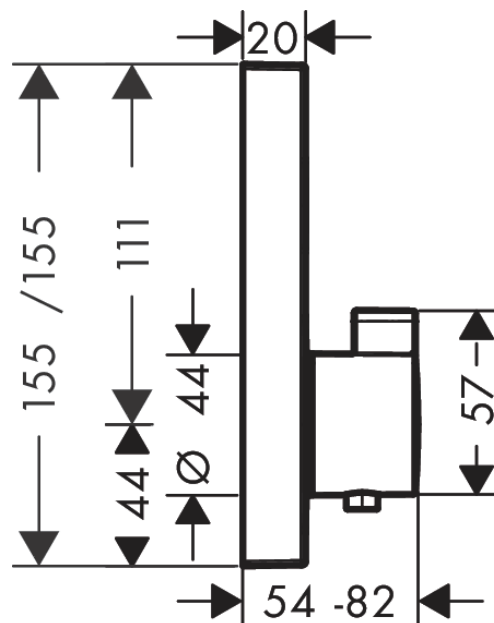

## ShowerSelect

Termostat za podžbuknu instalaciju za dva potrošača

Završna obrada: **Brušeni crni krom** Broj artikla: **15763340**

### Mjerna skica

**ShowerSelect**

**Termostat za podžbuknu instalaciju za dva potrošača**

Završna obrada: **Brušeni crni krom** Broj artikla: **15763340**

**Dijagram protoka**