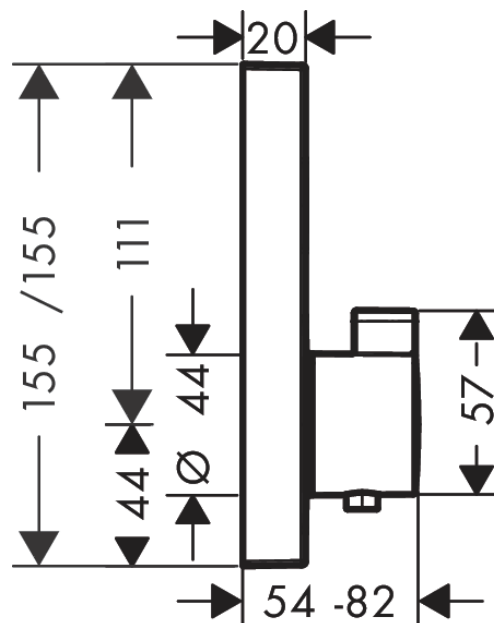

**ShowerSelect****Termostat za podžbuknu instalaciju za dva potrošača**Završna obrada: **mat crna** Broj artikla: **15763670****Opis****Značajke proizvoda**

- 2 funkcije
- istovremena upotreba na više izlaza
- Gumb Select za uključivanje/isključivanje za 2 izlaza
- T30, AVP
- maksimalni protok pri 3 bara: 29,7 l/min
- brzina protoka gornjeg izlaza: 25 l/min
- brzina protoka donjeg izlaza: 23 l/min
- brzina protoka kod istovremene uporabe svih izlaza: 29,7 l/min
- Sigurnosno zaustavljanje na 40 °C
- prilagodljivo ograničenje temperature
- Termostat se isporučuje s tipkama za ručni tuš i Rain mlaz (velikim)
- kategorija buke: II
- kategorija protoka vode: B

**Nagrade za dizajn**

reddot winner 2020

reddot winner 2021

**Slika proizvoda****Mjerna skica**

**ShowerSelect**

**Termostat za podžbuknu instalaciju za dva potrošača**

Završna obrada: **mat crna** Broj artikla: **15763670**

**Dijagram protoka**