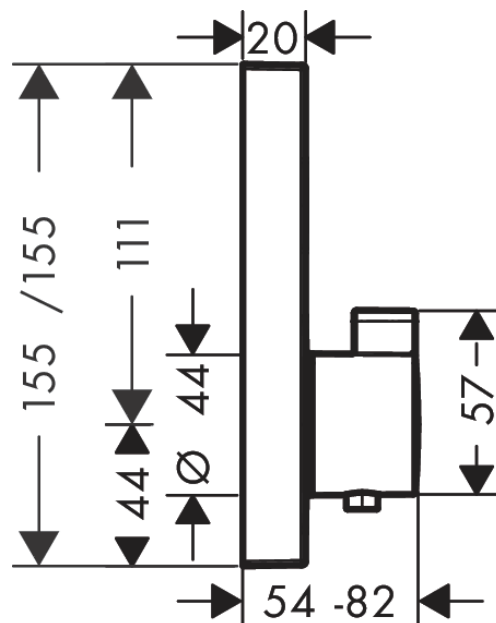

ShowerSelect**Termostat za podžbuknu instalaciju za dva potrošača**Završna obrada: **Mat bijela** Broj artikla: **15763700****Opis****Značajke proizvoda**

- 2 funkcije
- istovremena upotreba na više izlaza
- Gumb Select za uključivanje/isključivanje za 2 izlaza
- T30, AVP
- maksimalni protok pri 3 bara: 29,7 l/min
- brzina protoka gornjeg izlaza: 25 l/min
- brzina protoka donjeg izlaza: 23 l/min
- brzina protoka kod istovremene uporabe svih izlaza: 29,7 l/min
- Sigurnosno zaustavljanje na 40 °C
- prilagodljivo ograničenje temperature
- Termostat se isporučuje s tipkama za ručni tuš i Rain mlaz (velikim)
- kategorija buke: II
- kategorija protoka vode: B

Nagrade za dizajn

reddot winner 2020

reddot winner 2021

**Slika proizvoda****Mjerna skica**

ShowerSelect

Termostat za podžbuknu instalaciju za dva potrošača

Završna obrada: **Mat bijela** Broj artikla: **15763700**