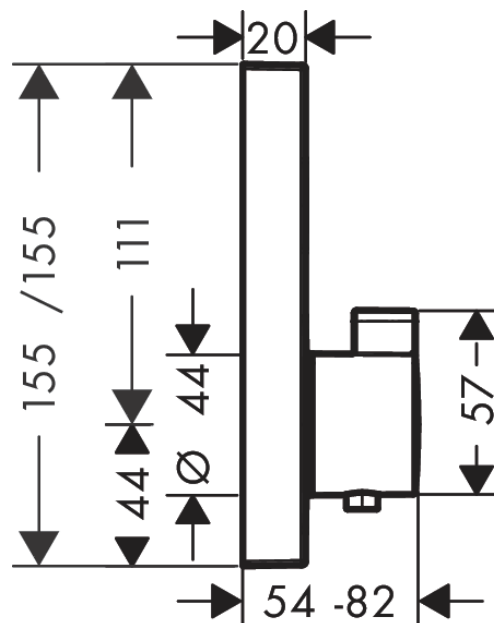

ShowerSelect

Termostat za podžbuknu instalaciju za dva potrošača

Završna obrada: Izgled poliranog zlata Broj artikla: 15763990

Opis

Značajke proizvoda

- 2 funkcije
- istovremena upotreba na više izlaza
- Gumb Select za uključivanje/isključivanje za 2 izlaza
- T30, AVP
- maksimalni protok pri 3 bara: 29,7 l/min
- brzina protoka gornjeg izlaza: 25 l/min
- brzina protoka donjeg izlaza: 23 l/min
- brzina protoka kod istovremene uporabe svih izlaza: 29,7 l/min
- Sigurnosno zaustavljanje na 40 °C
- prilagodljivo ograničenje temperature
- Termostat se isporučuje s tipkama za ručni tuš i Rain mlaz (velikim)
- kategorija buke: II
- kategorija protoka vode: B

Nagrade za dizajn

reddot winner 2020

reddot winner 2021

Slika proizvoda

Mjerna skica

ShowerSelect

Termostat za podžbuknu instalaciju za dva potrošača

Završna obrada: **Izgled poliranog zlata** Broj artikla: **15763990**