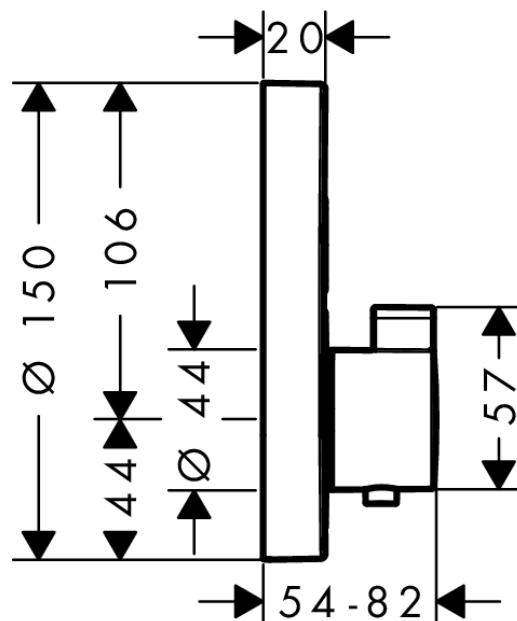

**ShowerSelect S****Termostat za podžbuknu instalaciju za dva potrošača**Završna obrada: **Krom** Broj artikla: **15743000****Opis****Značajke proizvoda**

- 2 funkcije
- istovremena upotreba na više izlaza
- Gumb Select za uključivanje/isključivanje za 2 izlaza
- T30, AVP
- maksimalni protok pri 3 bara: 29,7 l/min
- brzina protoka gornjeg izlaza: 25 l/min
- brzina protoka donjeg izlaza: 23 l/min
- brzina protoka kod istovremene uporabe svih izlaza: 29,7 l/min
- Sigurnosno zaustavljanje na 40 °C
- prilagodljivo ograničenje temperature
- Termostat se isporučuje s tipkama za ručni tuš i Rain mlaz (velikim)
- kategorija buke: II
- kategorija protoka vode: B

**Nagrade za dizajn****Certifikati / Održivost****Slika proizvoda****Mjerna skica**

**ShowerSelect S**

**Termostat za podžbuknu instalaciju za dva potrošača**

Završna obrada: **Krom** Broj artikla: **15743000**

**Dijagram protoka**