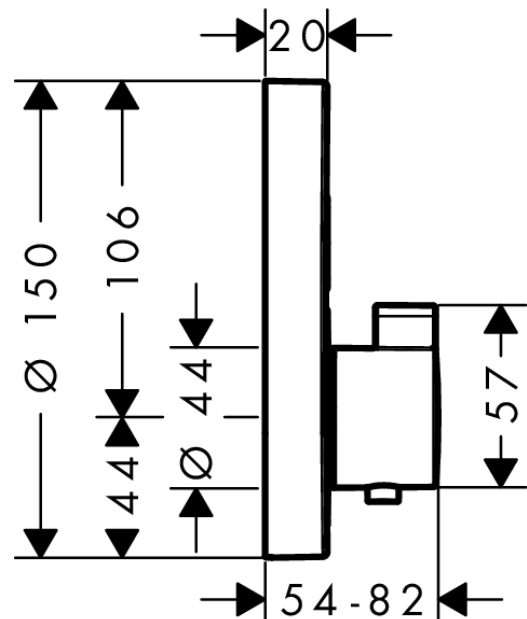

#### Značajke proizvoda

- 2 funkcije
- istovremena upotreba na više izlaza
- Gumb Select za uključivanje/isključivanje za 2 izlaza
- T30, AVP
- maksimalni protok pri 3 bara: 29,7 l/min
- brzina protoka gornjeg izlaza: 25 l/min
- brzina protoka donjeg izlaza: 23 l/min
- brzina protoka kod istovremene uporabe svih izlaza: 29,7 l/min
- Sigurnosno zaustavljanje na 40 °C
- prilagodljivo ograničenje temperature
- Termostat se isporučuje s tipkama za ručni tuš i Rain mlaz (velikim)
- kategorija buke: II
- kategorija protoka vode: B

### Mjerna skica

**ShowerSelect S**

**Termostat za podžbuknu instalaciju za dva potrošača**

Završna obrada: **Brušena bronca** Broj artikla: **15743140**

**Dijagram protoka**